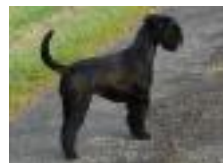

Eyla vom Königsdamm
AKz: BH

Sirus du Domaine des Rocaille...

Cleo vom Königsdamm

Jacco vom Bildstöckl
AKz: BH

Queeny vom Bosenberg
AKz: BH